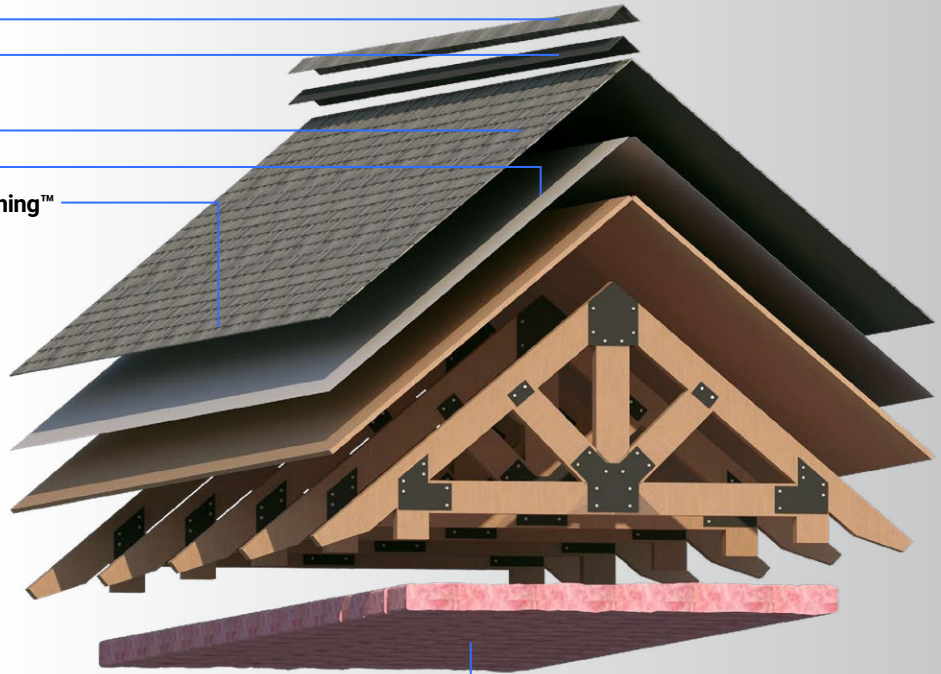

Caballete (Rizeridge) Owens Corning™

Cumbrera de Ventilación VentSure®

Teja Asfáltica Owens Corning™

Fieltro Asfáltico

Franja de inicio Tejas Asfálticas Owens Corning™

Completa tu sistema integral de techo con aislamiento de fibra de vidrio Aislacustic® de Owens Corning™

TM & © 2020 MGM.