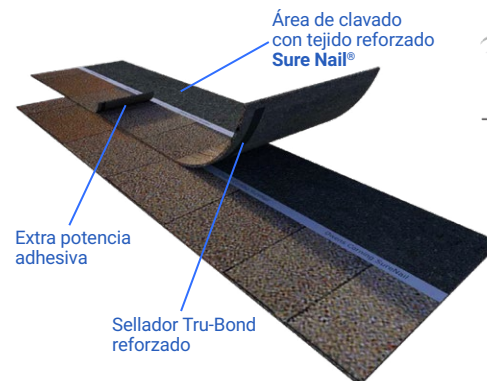

Ideal para

- Residencias
- Cabañas
- Palapas
- Hoteles
- Iglesias
- Casas de juego