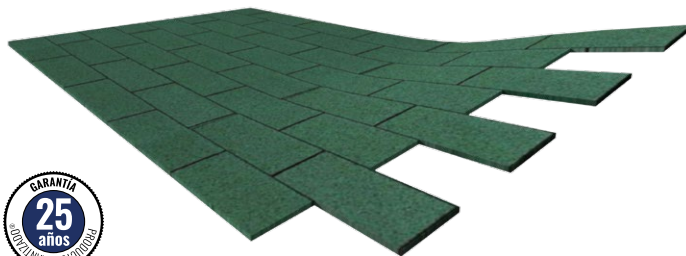

Tejas por paquete: **No menos de 26**
Cada paquete cubre: **3.05m²**

DESER TAN

SPANISH RED

FOREST GREEN

ASPEN GRAY

CONOCE LOS ACCESORIOS IDEALES PARA LA VENTILACIÓN

Nuestras tejas asfálticas **Supreme®** y **Duration®** forman parte de un sistema de cubierta integral. Para incrementar el desempeño al máximo de este sistema, es necesario utilizar los accesorios de Owens Corning que permitan la correcta ventilación del techo. Estos accesorios especiales junto con las tejas asfálticas de tu elección contribuirán a mantener tu techo fresco y seco.