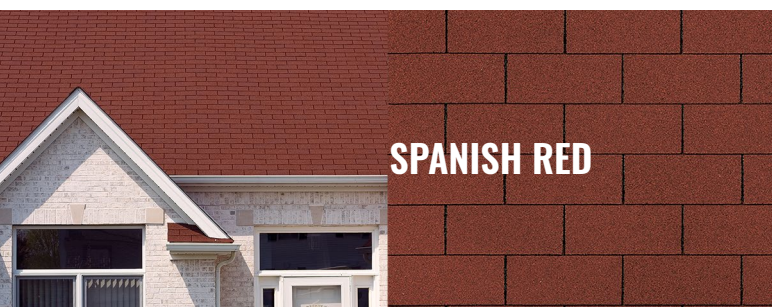

Tejas por paquete: **No menos de 26**
Cada paquete cubre: **3.05m²**

DESER TAN

SPANISH RED

FOREST GREEN

ASPEN GRAY

CONOCE LOS ACCESORIOS IDEALES PARA LA VENTILACIÓN

Nuestras tejas asfálticas **Supreme®** y **Duration®** forman parte de un sistema de cubierta integral. Para incrementar el desempeño al máximo de este sistema, es necesario utilizar los accesorios de Owens Corning que permitan la correcta ventilación del techo. Estos accesorios especiales junto con las tejas asfálticas de tu elección contribuirán a mantener tu techo fresco y seco.