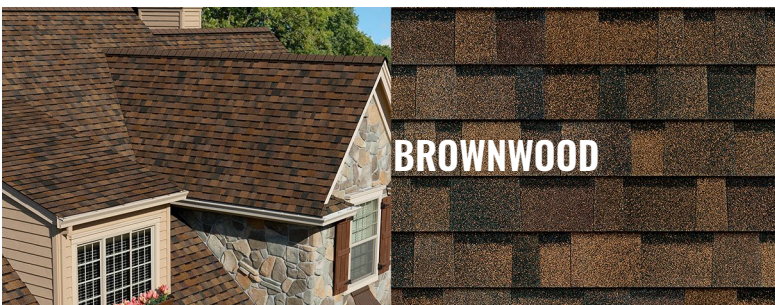

Ideal para

- Residencias
- Cabañas
- Palapas
- Hoteles
- Iglesias
- Casas de juego

Tejas por paquete: **No menos de 20**
Cada paquete cubre: **3.05m²**

CHATEAU GREEN

TERRA COTA

COLONIAL SLATE

BROWNWOOD

ESTATE GRAY

DESERT TAN

SIERRA GRAY

HARBOR BLUE

ONYX BLACK

TruDefinition™
DURATION®

Teja Asfáltica

**COLORES
BAJO PEDIDO**

+
MÁS
+
COLORES
+